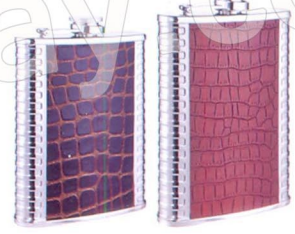

**Item No.: YLM-HP1227**  
6oz 7oz 8oz

**Item No.: YLM-HP1228**  
8oz 100pcs/ctn 50\*29\*31cm

**Item No.: YLM-HP1229**  
9oz 100pcs/ctn 50x29\*33cm

**Item No.: YLM-HP1230**  
7oz 100pcs/ctn 50\*29\*28cm

**Item No.: YLM-HP1231**  
8oz 9oz

**Item No.: YLM-HP1232**  
8oz 9oz

**Item No.: YLM-HP1233**  
250ml 140ml 50ml

**Item No.: YLM-HP1234**  
8oz/6oz matte flask  
4 shot cups into PU pouch

**Item No.: YLM-HP1235**  
7oz matte flask  
4 shot cups into PU pouch  
funnel